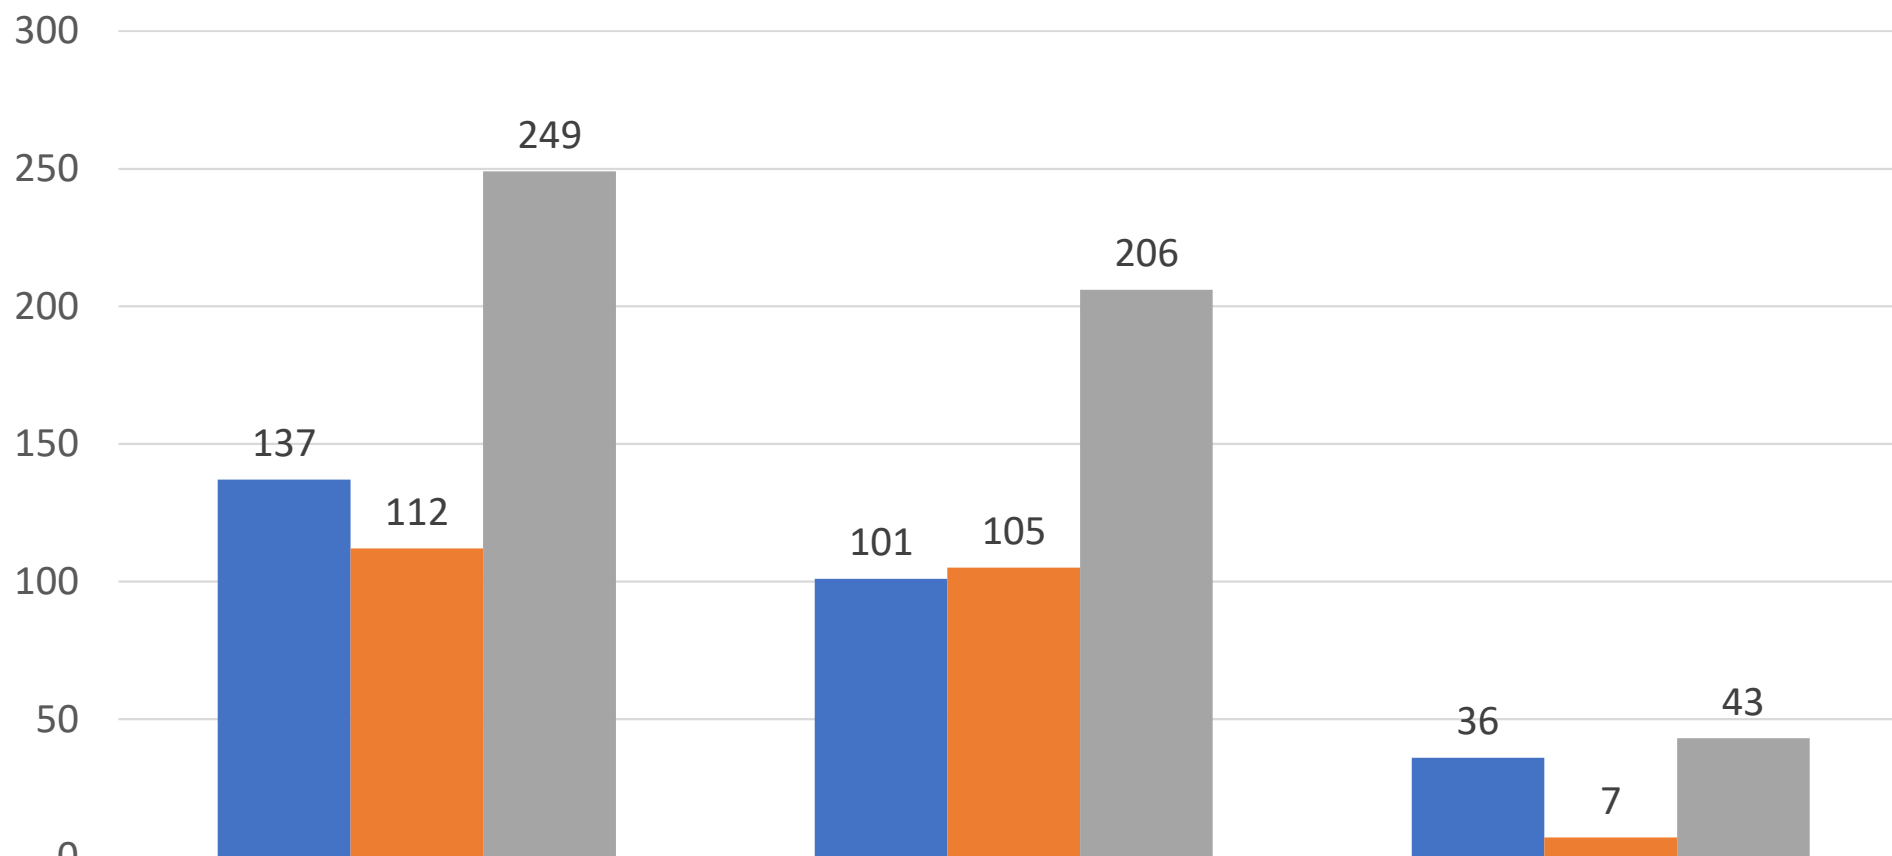

Comune di Sesto al Reghena - Saldo migratorio (iscritti/cancellati)
anno 2018

	iscritti	cancellati	Saldo migratorio
■ m	137	101	36
■ f	112	105	7
■ t	249	206	43