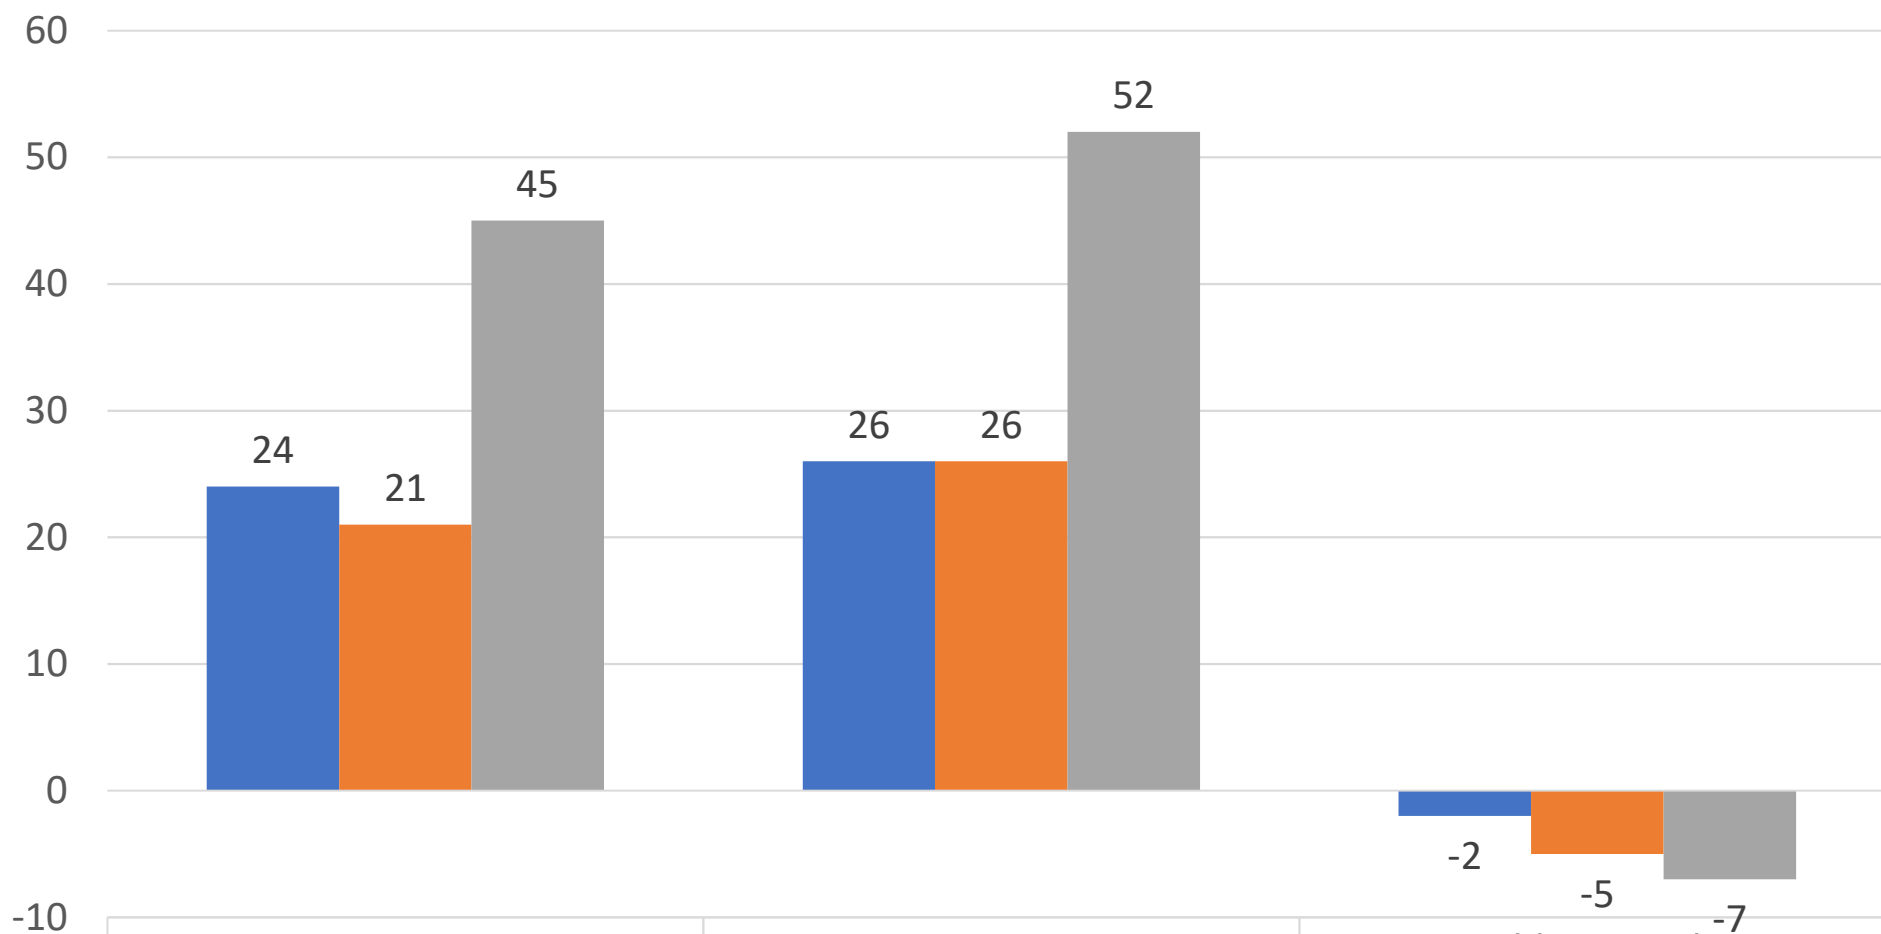

## Comune di Sesto al Reghena - Saldo Naturale (nati/morti) anno 2018

	Nati	Morti	Saldo naturale
■ m	24	26	-2
■ f	21	26	-5
■ t	45	52	-7